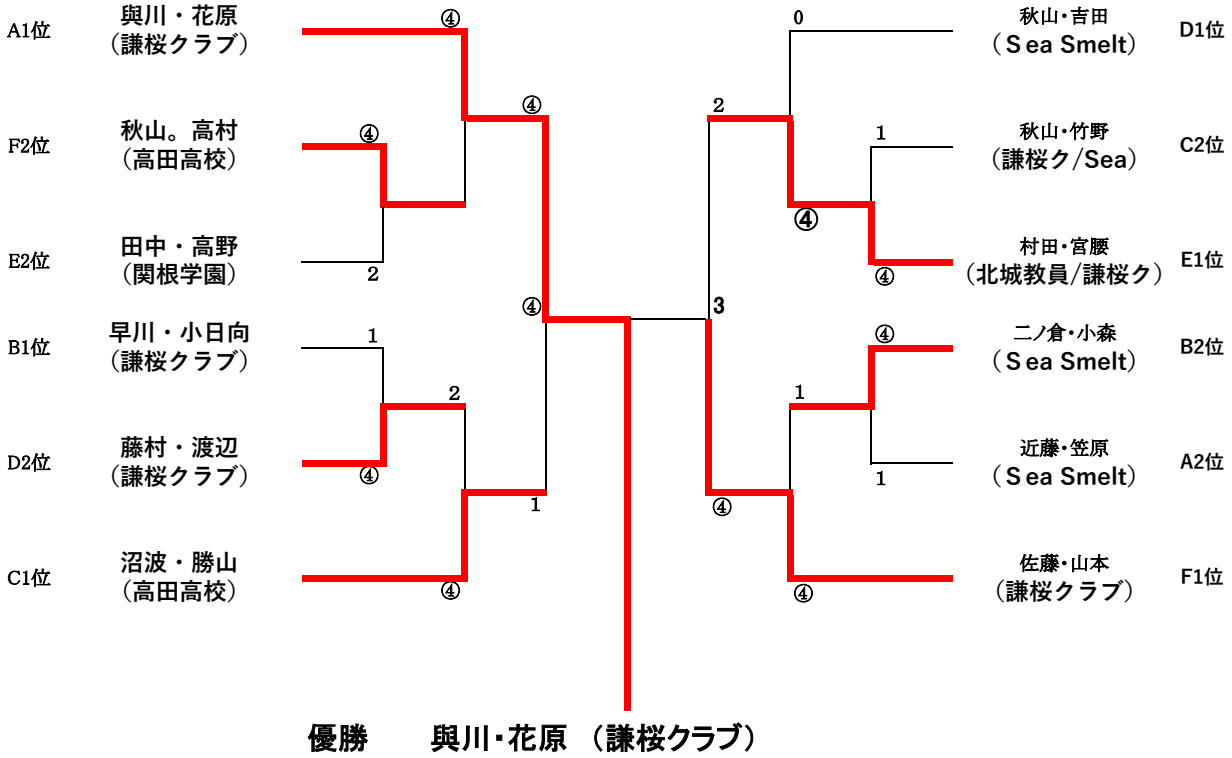

一般男子予選リーグ

A 組			1	2	3	4	勝数	負数	点差	順位
順	選手名	(チーム)	與川・花原	今井・渡邊	近藤・笠原	藤本・秋山				
1	與川・花原	謙桜クラブ		4	4	4	3	0		1
2	今井・渡邊	関根学園	0		1	2	0	3		4
3	近藤・笠原	Sea Smelt	1	4		4	2	1		2
4	藤本・秋山	上越総合技術	1	4	2		1	2		3

試合順 1-2-3-4・1-3-2-4・2-3-1-4

試合順 1-2-3-4・1-3-2-4・2-3-1-4

一般女子予選リーグ

A 組			1	2	3	勝数	負数	点差	順位
順	選手名 (チーム)		中津川・児玉	片桐・滝沢	大塚・加藤				
1	中津川・児玉	高商/phantom		4	4	2	0		1
2	片桐・滝沢	高田商業	1		4	1	1		2
3	大塚・加藤	高田高校	3	3		0	2		3

試合順 1-2・2-3・1-3

B 組			1	2	3	勝数	負数	点差	順位
順	選手名 (チーム)		藤本・北川	服部・峯村	宮崎・秋山				
1	藤本・北川	庭友クラブ		4	1	1	1		2
2	服部・峯村	高田北城	0		1	0	2		3
3	宮崎・秋山	高田商業	4	4		2	0		1

試合順 1-2・2-3・1-3

C 組			1	2	3	勝数	負数	点差	順位
順	選手名 (チーム)		水落・新井	田原・飯塚	岡田・中村				
1	水落・新井	高田北城		4	4	2	0		1
2	田原・飯塚	直江津ク/庭友ク	1		4	1	1		2
3	岡田・中村	高田商業	2	2		0	2		3

試合順 1-2・2-3・1-3

D 組			1	2	3	勝数	負数	点差	順位
順	選手名 (チーム)		下鳥・菊地	小沢・諏訪	野本・佐藤				
1	下鳥・菊地	高田商業		3	4	1	1		2
2	小沢・諏訪	直江津クラブ	4		4	2	0		1
3	野本・佐藤	高田北城	3	1		0	2		3

試合順 1-2・2-3・1-3

E 組			1	2	3	勝数	負数	点差	順位
順	選手名 (チーム)		溝口・竹内	高野・能登	山崎・高野				
1	溝口・竹内	関根学園		4	4	2	0		1
2	高野・能登	北城/高商	0		0	0	2		3
3	山崎・高野	高田商業	1	4		1	1		2

試合順 1-2・2-3・1-3

男子決勝トーナメント

女子決勝トーナメント